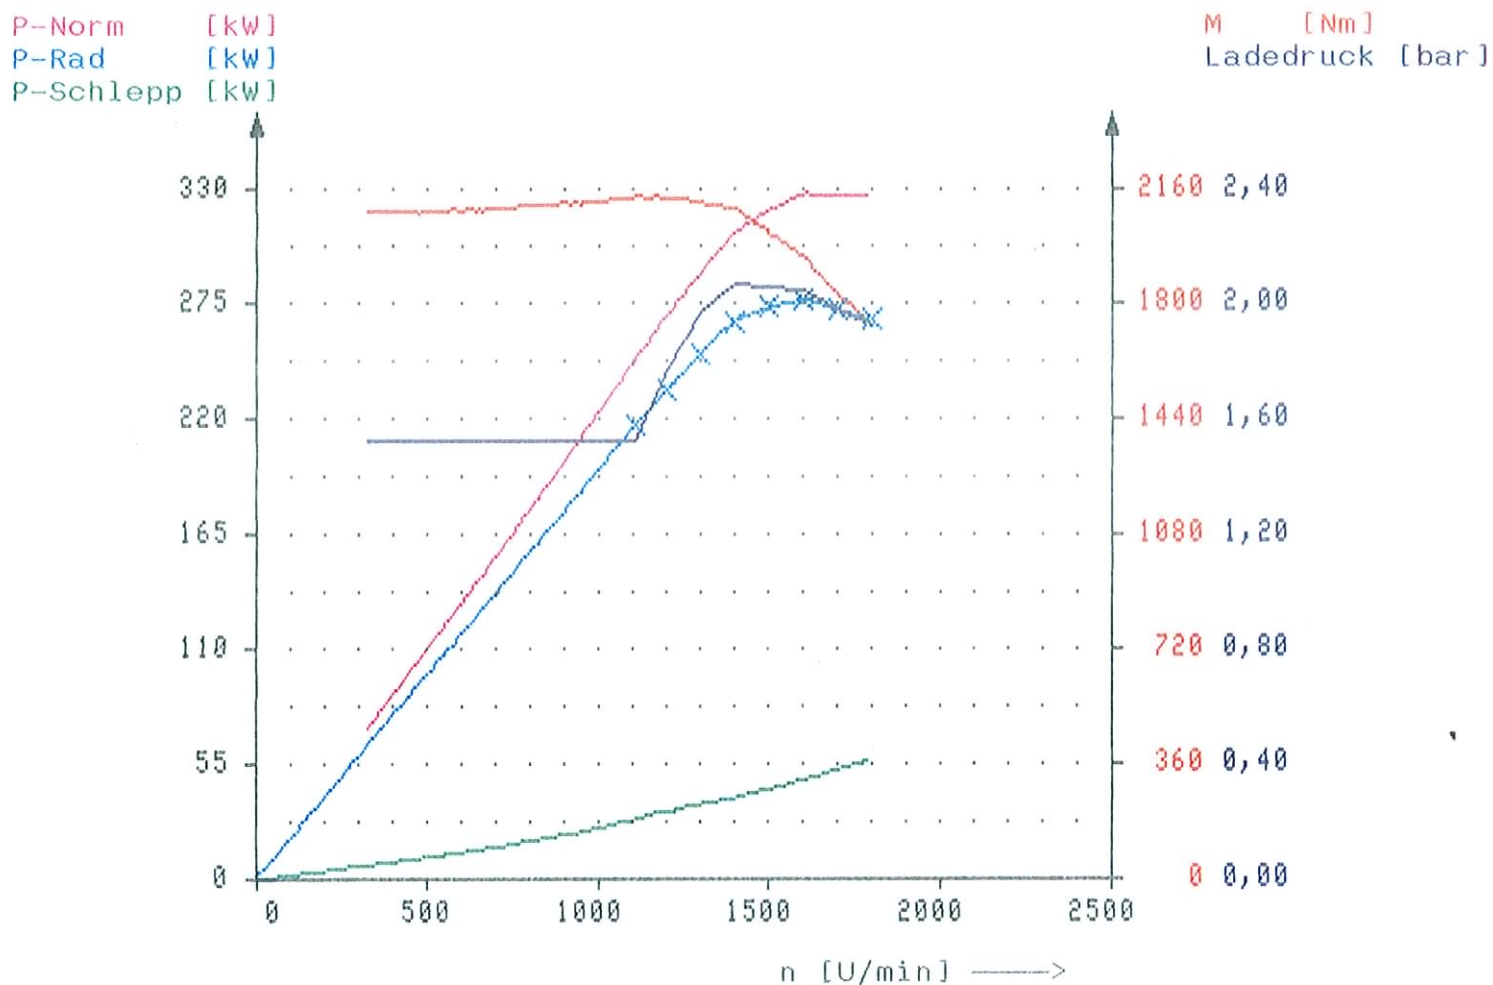

Altherr Nutzfahrzeuge AG
 Lastwagen - Reparaturwerkstätte
 9650 Nesslau
 Tel. 071/994 12 52 Fax 071/994 17 20

KFZ-Typ : Actros
 Motor-Typ : Diesel Motor
 Kennzeichen : Muster
 Prüfer : W.Amacker

Datum : 14.02.08

Uhrzeit : 13:32

Programm-Version V 1.40 Regler-Version V 1.10 Meßbox-Version V 1.05

LEISTUNGS-DATEN =

Norm-Leistung P-Norm : 328,5 kW (446,7 PS) nach ISO 1585
 Motorleistung P-Mot : 325,5 kW (442,6 PS)
 Radleistung P-Rad : 277,0 kW (376,7 PS)
 Schleppleistung P-Schlepp : 48,5 kW (65,9 PS)
 Maximale Leistung bei 73 km/h bzw. 1620 U/min

Drehmoment M : 2143 Nm
 Maximales Drehmoment bei 50 km/h bzw. 1110 U/min

Maximale Geschwindigkeit : 81 km/h
 Maximale Drehzahl : 1800 U/min

Luftdruck : 942 mbar Lufttemperatur : 17 °C
 Druck 1 : 2050 mbar Öltemperatur : 88 °C
 Druck 2 : 0 mbar Abgastemperatur : --- °C